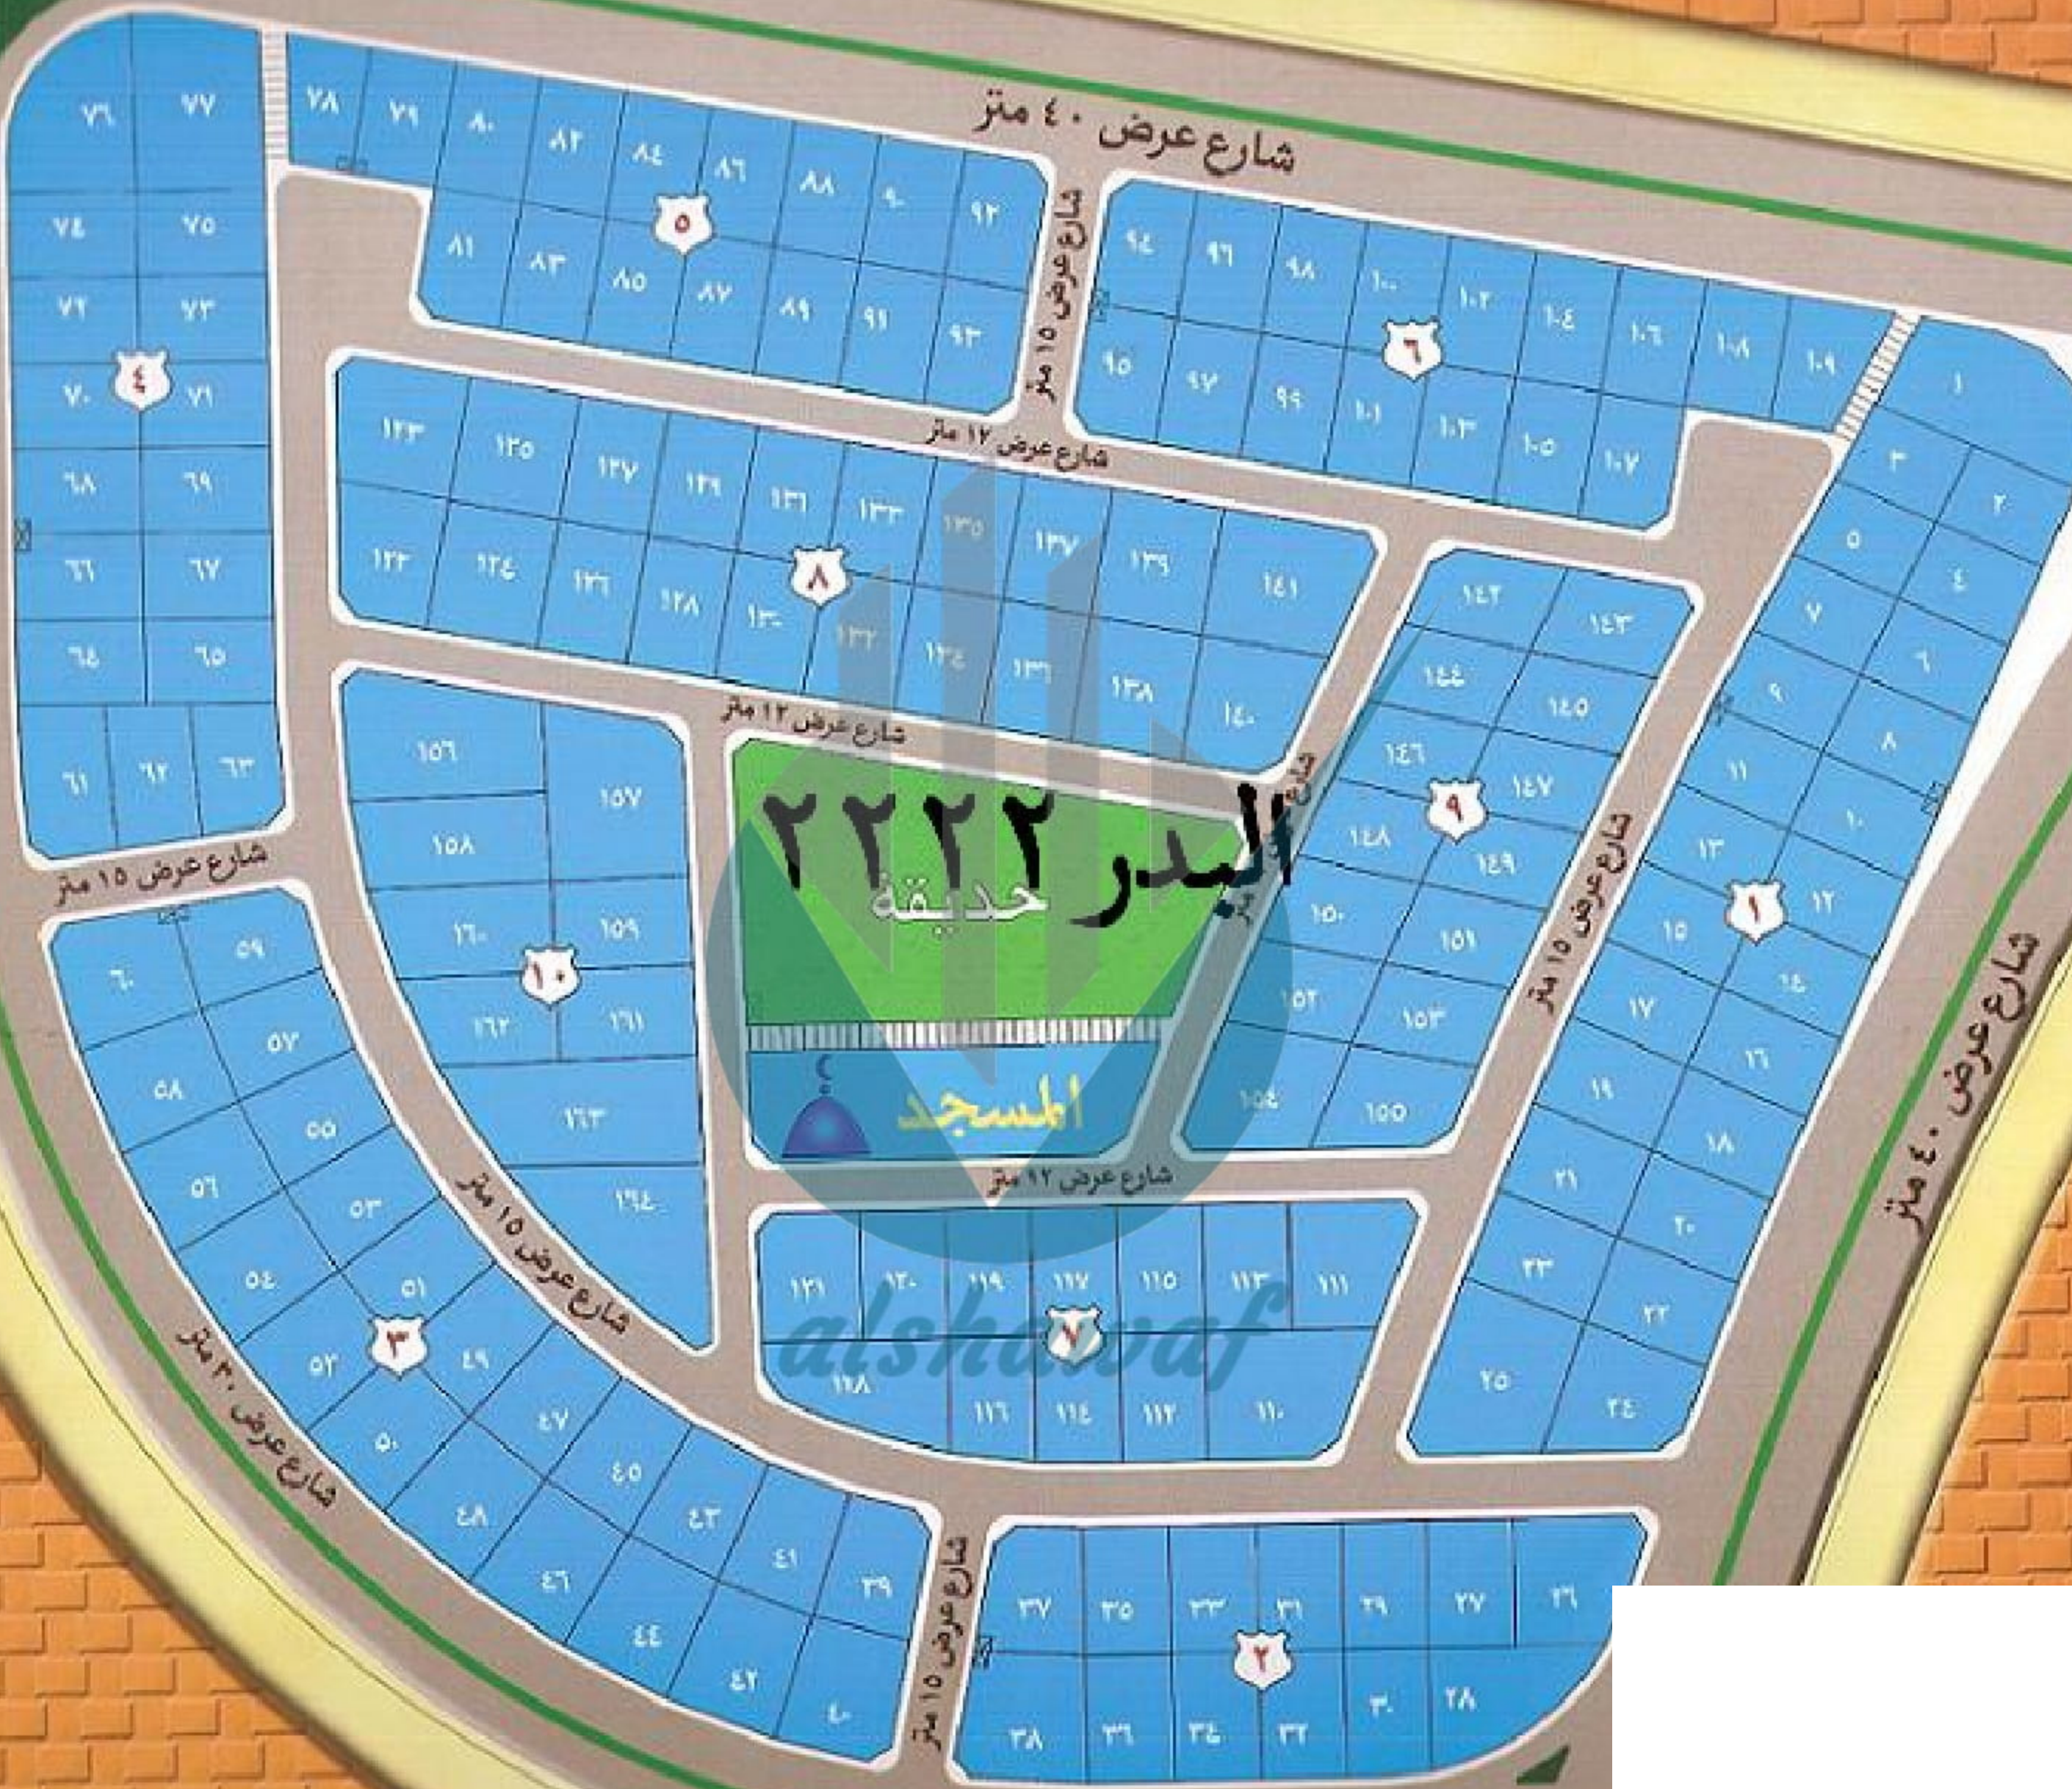

الشارع

الشارع

البيدر ٢٢٢٢٢

alshawaf

الشارع

شارع عرض ٤٠ متر

شارع عرض ١٥ متر

شارع عرض ١٢ متر

شارع عرض ١٢ متر

شارع عرض ١٥ متر

شارع عرض ١٥ متر

شارع عرض ٣٠ متر

شارع عرض ١٥ متر

شارع عرض ٤٠ متر

البيدر حديقه

المسجد

شارع عرض ١٢ متر

alsharraf

البدر ٢٢٢٢

alshuraf

حديقة

شارع عرض ٢٠ متر

شارع عرض ١٥ متر

٩٦	٩٤	٩٢	٩٠	٨٨	٨٦	٨٤	٨٢	٨٠	٧٨	٧٦	٧٤	٧٢	٧٠	٦٨
٩٧	٩٥	٩٣	٩١	٨٩	٨٧	٨٥	٨٣	٨١	٧٩	٧٧	٧٥	٧٣	٧١	٦٩

شارع عرض 12 متر

شارع عرض 12 متر

شارع عرض 12 متر

شارع عرض 30 متر

شارع عرض 10 متر

شارع عرض 10 متر